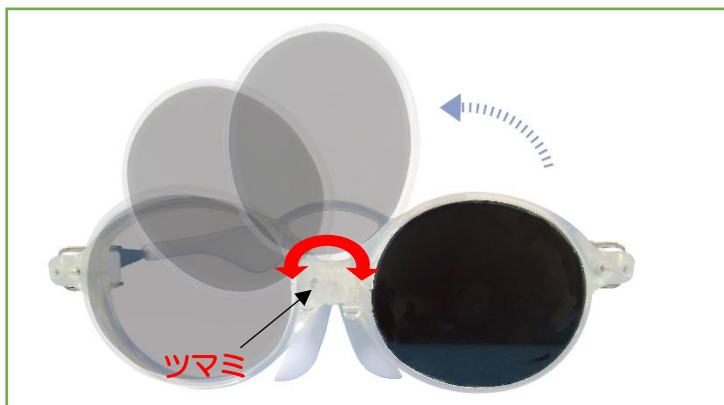

らくらく視力検査

ウインクめがね しゃへい 遮蔽メガネ

幼稚園児から小学生の視力検査に役立つ遮蔽メガネが**新登場!!**

あっ！
おめめ
かくして！

安全性を考慮した軽量メガネタイプ

重量は **20g!** (シンプルBCは 33g) 約 40%の軽量化に成功!

遮蔽板は、フロント中央のツマミを左右にくるりと回すだけで視力検査ができます。

テンプルは、シンプルBCと同じステンレス、鼻パッドとモダンは、シンプルBCと同じポリエステルエラストマー、フロント部分はポリアミド樹脂を使用し、安全性に配慮しています。

視力検査用 遮蔽メガネの用途に特化して開発しました。

カラー：ブルー

開発・製造元

株式会社ハセガワ・ビコー

厚生労働省/医療機器製造販売業許可 13B3X00177

株式会社オー・ビー・シー

〒113-0033 東京都文京区本郷 3-37-2

TEL03-5805-6175 FAX03-5805-6176 <http://www.obc-i.com>